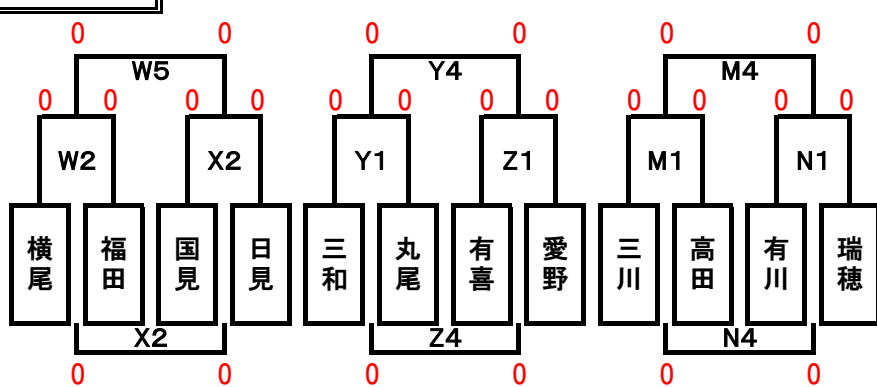

【男子決勝トーナメント】

1位パート

2位パート

3位パート

4-5位パート

【女子決勝トーナメント】

1位パート

2位パート

3位パート

4・5位パート

試 合 時 間

会場

A・B	： 長与町民体育館	O・P	： 小島中学校
C・D	： 飯盛体育館	Q・R	： 喜々津中学校
E・F	： 飯盛中学校	S・T	： 西浦上中学校
G・H	： 時津中学校	U・V	： 多良見体育センター
I・J	： 長与中学校	W・X	： 片淵中学校
K・L	： 長与第二中学校	Y・Z	： 三和中学校
M・N	： 高田中学校	★・♥	： 桜馬場中学校

時間