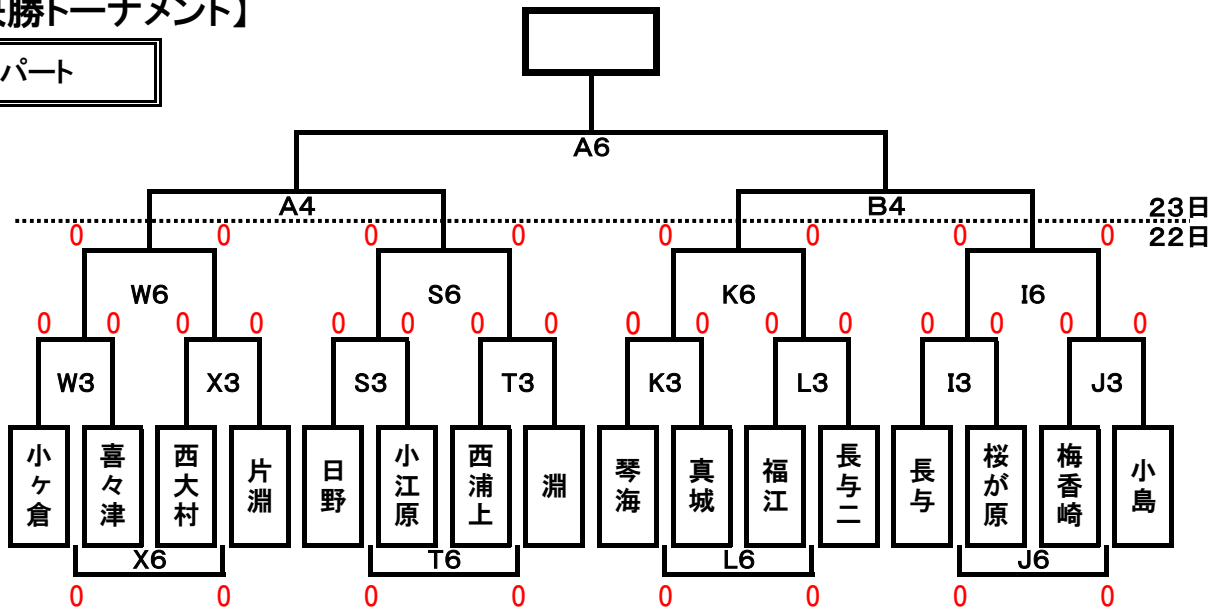

【男子決勝トーナメント】

1位パート

2位パート

3位パート

4-5位パート

【女子決勝トーナメント】

1位パート

2位パート

3位パート

4・5位パート

試 合 時 間

会場

A・B	： 長与町民体育館	O・P	： 小島中学校
C・D	： 飯盛体育館	Q・R	： 喜々津中学校
E・F	： 飯盛中学校	S・T	： 西浦上中学校
G・H	： 時津中学校	U・V	： 多良見体育センター
I・J	： 長与中学校	W・X	： 片淵中学校
K・L	： 長与第二中学校	Y・Z	： 三和中学校
M・N	： 高田中学校	★・♥	： 桜馬場中学校

時間