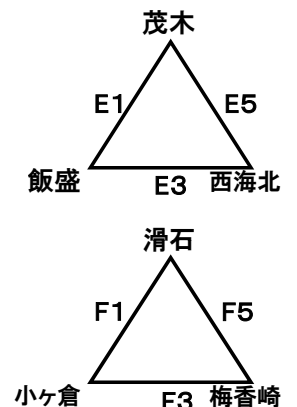

【男子決勝トーナメント】

1位パート

2位パート

3位パート

4-5位パート

【女子決勝トーナメント】

1位パート

2位パート

3位パート

4・5位パート

試 合 時 間

会場

A・B	： 長与町民体育館	O・P	： 小島中学校
C・D	： 飯盛体育館	Q・R	： 喜々津中学校
E・F	： 飯盛中学校	S・T	： 西浦上中学校
G・H	： 時津中学校	U・V	： 多良見体育センター
I・J	： 長与中学校	W・X	： 片淵中学校
K・L	： 長与第二中学校	Y・Z	： 三和中学校
M・N	： 高田中学校	★・♥	： 桜馬場中学校

時間