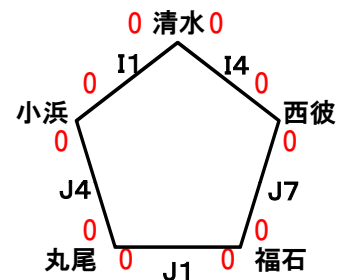

【男子決勝トーナメント】

1位パート

2位パート

3位パート

4-5位パート

【女子決勝トーナメント】

1位パート

2位パート

3位パート

4・5位パート

試 合 時 間

会場

A・B	： 長与町民体育館	O・P	： 小島中学校
C・D	： 飯盛体育館	Q・R	： 喜々津中学校
E・F	： 飯盛中学校	S・T	： 西浦上中学校
G・H	： 時津中学校	U・V	： 多良見体育センター
I・J	： 長与中学校	W・X	： 片淵中学校
K・L	： 長与第二中学校	Y・Z	： 三和中学校
M・N	： 高田中学校	★・♥	： 桜馬場中学校

時間