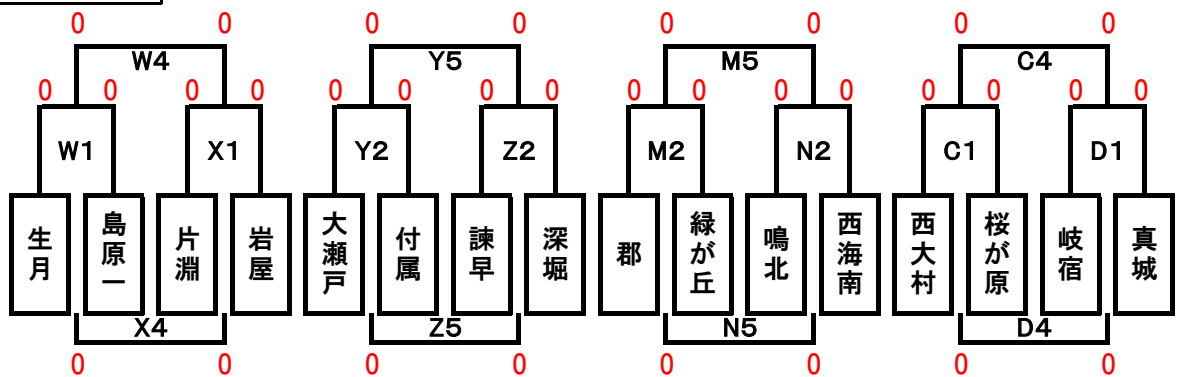

【男子決勝トーナメント】

1位パート

2位パート

3位パート

4-5位パート

【女子決勝トーナメント】

1位パート

2位パート

3位パート

4・5位パート

試 合 時 間

会場

A・B	： 長与町民体育館	O・P	： 小島中学校
C・D	： 飯盛体育館	Q・R	： 喜々津中学校
E・F	： 飯盛中学校	S・T	： 西浦上中学校
G・H	： 時津中学校	U・V	： 多良見体育センター
I・J	： 長与中学校	W・X	： 片淵中学校
K・L	： 長与第二中学校	Y・Z	： 三和中学校
M・N	： 高田中学校	★・♥	： 桜馬場中学校

時間