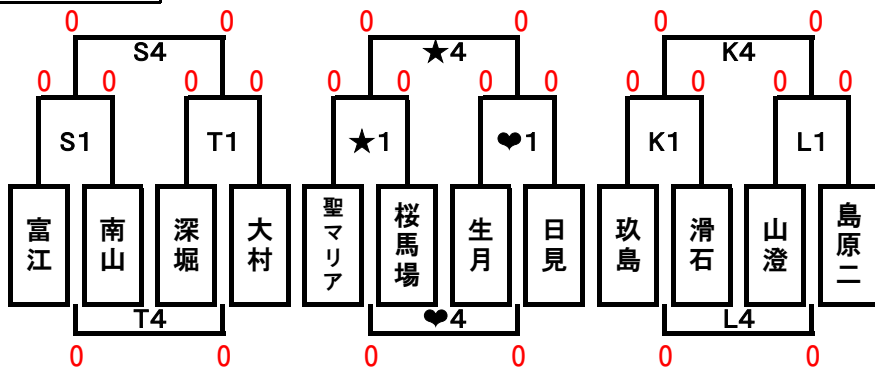

【男子決勝トーナメント】

1位パート

2位パート

3位パート

4-5位パート

【女子決勝トーナメント】

1位パート

2位パート

3位パート

4・5位パート

試 合 時 間

会場

A・B	： 長与町民体育館	O・P	： 小島中学校
C・D	： 飯盛体育館	Q・R	： 喜々津中学校
E・F	： 飯盛中学校	S・T	： 西浦上中学校
G・H	： 時津中学校	U・V	： 多良見体育センター
I・J	： 長与中学校	W・X	： 片淵中学校
K・L	： 長与第二中学校	Y・Z	： 三和中学校
M・N	： 高田中学校	★・♥	： 桜馬場中学校

時間