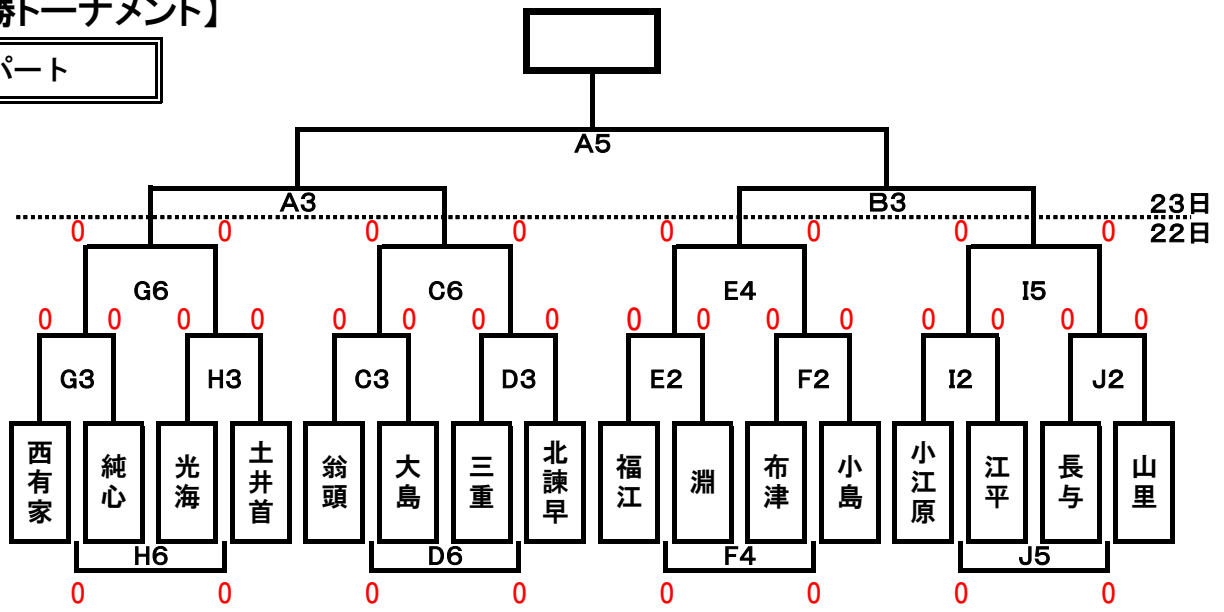

【男子決勝トーナメント】

1位パート

2位パート

3位パート

4-5位パート

【女子決勝トーナメント】

1位パート

2位パート

3位パート

4・5位パート

試 合 時 間

会場

A・B	： 長与町民体育館	O・P	： 小島中学校
C・D	： 飯盛体育館	Q・R	： 喜々津中学校
E・F	： 飯盛中学校	S・T	： 西浦上中学校
G・H	： 時津中学校	U・V	： 多良見体育センター
I・J	： 長与中学校	W・X	： 片淵中学校
K・L	： 長与第二中学校	Y・Z	： 三和中学校
M・N	： 高田中学校	★・♥	： 桜馬場中学校

時間