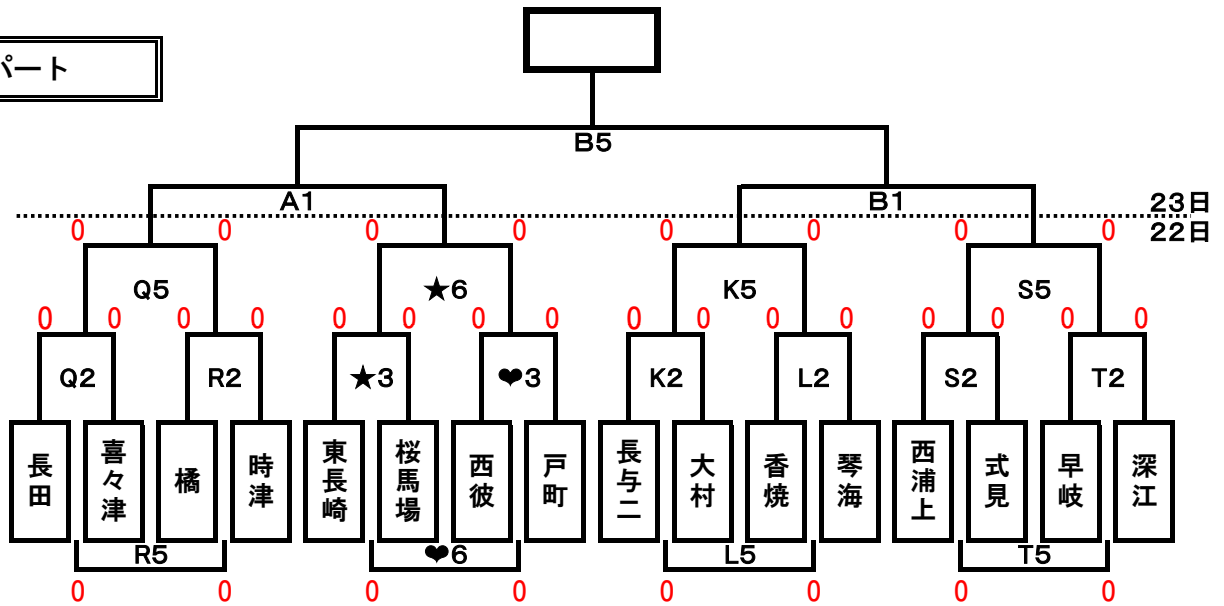

【男子決勝トーナメント】

1位パート

2位パート

3位パート

4-5位パート

【女子決勝トーナメント】

1位パート

2位パート

3位パート

4・5位パート

試 合 時 間

会場

A・B	： 長与町民体育館	O・P	： 小島中学校
C・D	： 飯盛体育館	Q・R	： 喜々津中学校
E・F	： 飯盛中学校	S・T	： 西浦上中学校
G・H	： 時津中学校	U・V	： 多良見体育センター
I・J	： 長与中学校	W・X	： 片淵中学校
K・L	： 長与第二中学校	Y・Z	： 三和中学校
M・N	： 高田中学校	★・♥	： 桜馬場中学校

時間